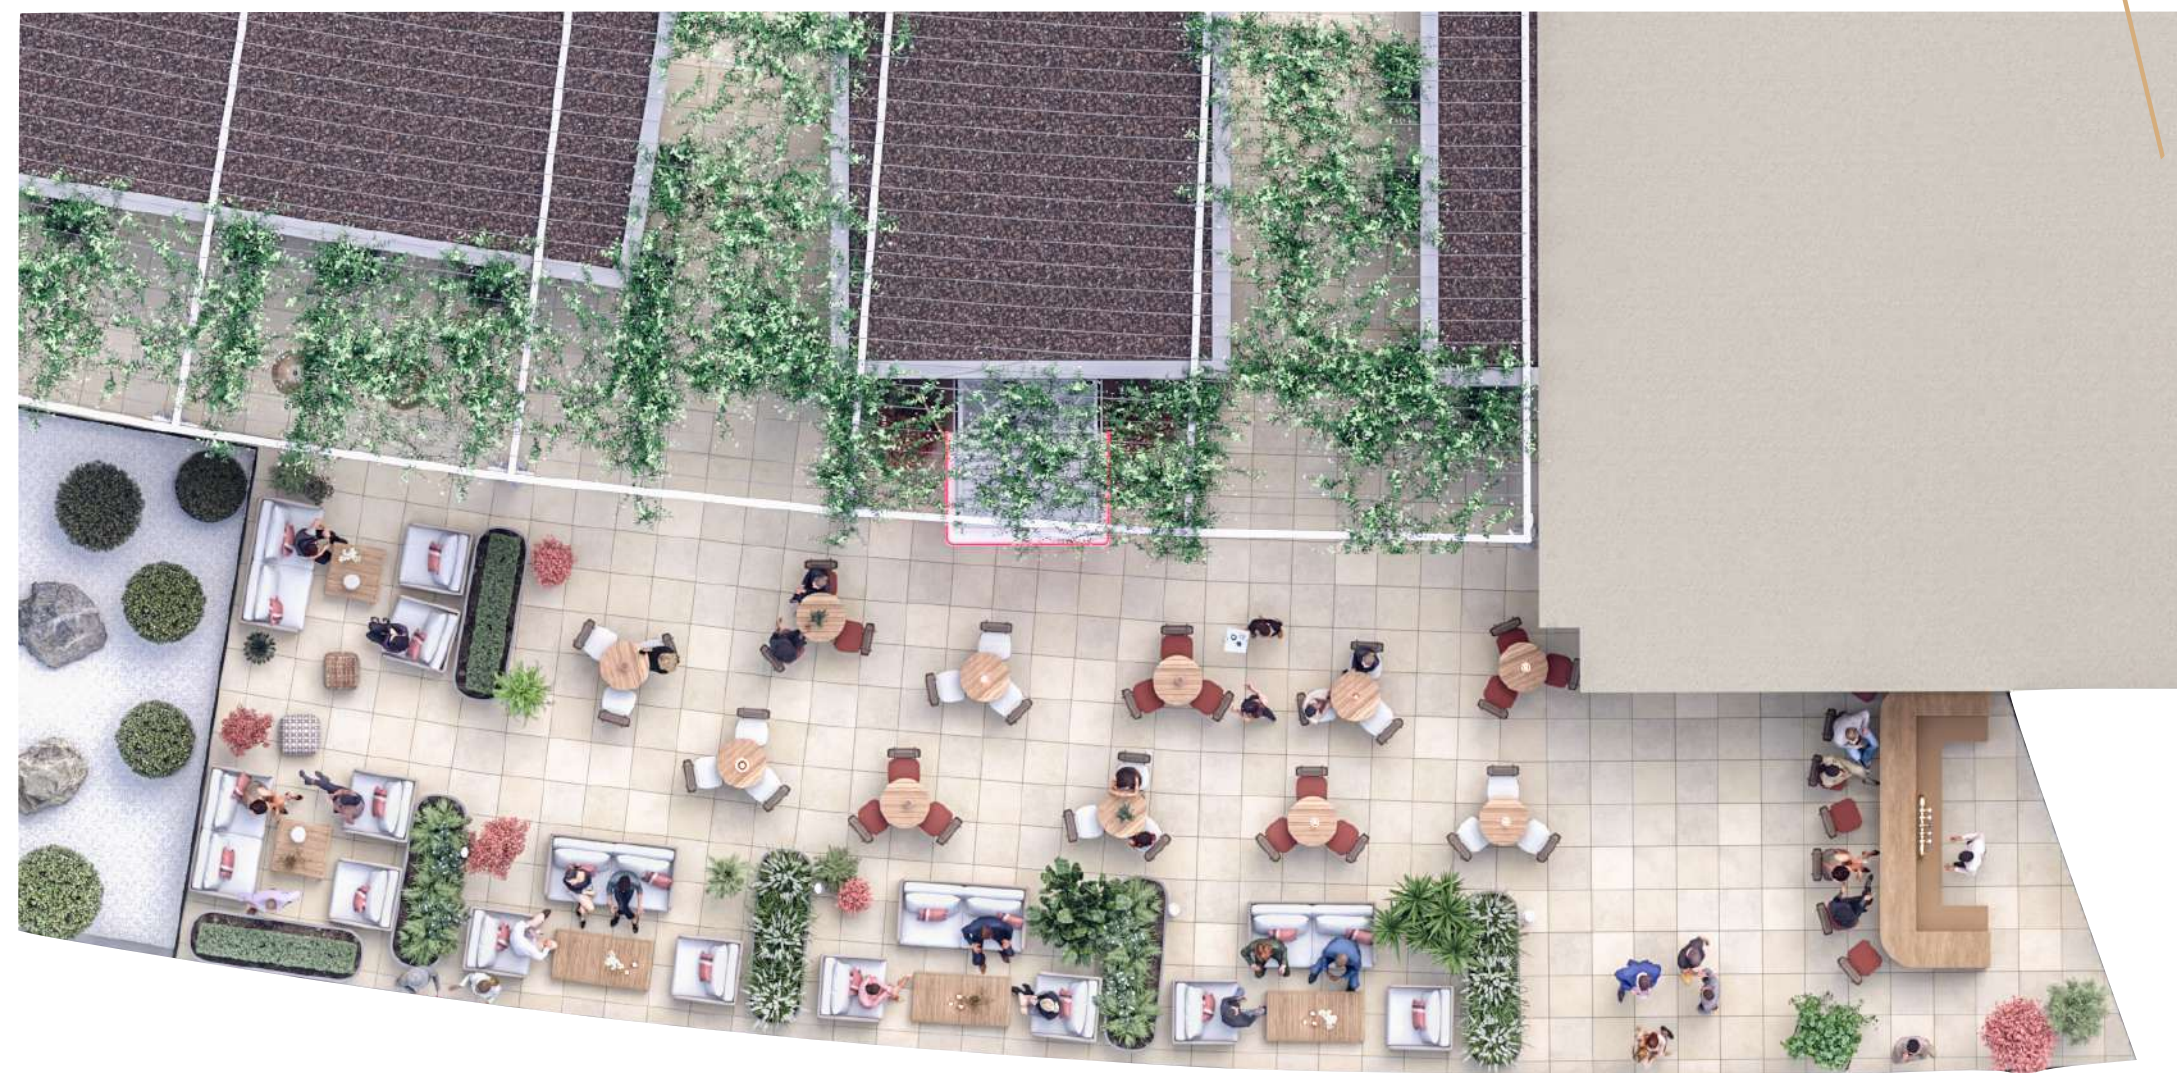

Nos équipes vous proposeront un accompagnement sur-mesure de la conception à la réalisation de votre projet.

Les points forts :

Une situation géographique exceptionnelle

435m² d'espaces événementiels modulables

TERRASSE DU PALAIS

Un espace d'un seul tenant de **435m²** unique à Paris

Une vue exceptionnelle sur la Tour Eiffel

Des configurations modulables **de 50 à 200 personnes**

Les espaces sont sonorisés (micros et enceintes)

TERRASSE DU PALAIS

CONTACT : 01 88 33 42 33 - contact@idf-evenements.com

TERRASSE DU PALAIS

Deux configurations été et hiver :

- **Toit escamotable de 150m²** en été
- En hiver, une **structure de 120m² chauffée**

Configuration hiver du 1er Octobre au 31 mars

Configuration été du 1er Avril au 30 septembre

Les capacités sous la structure en hiver :

x60
personnes

x100
personnes

x100
personnes

Prestations sous la structure :