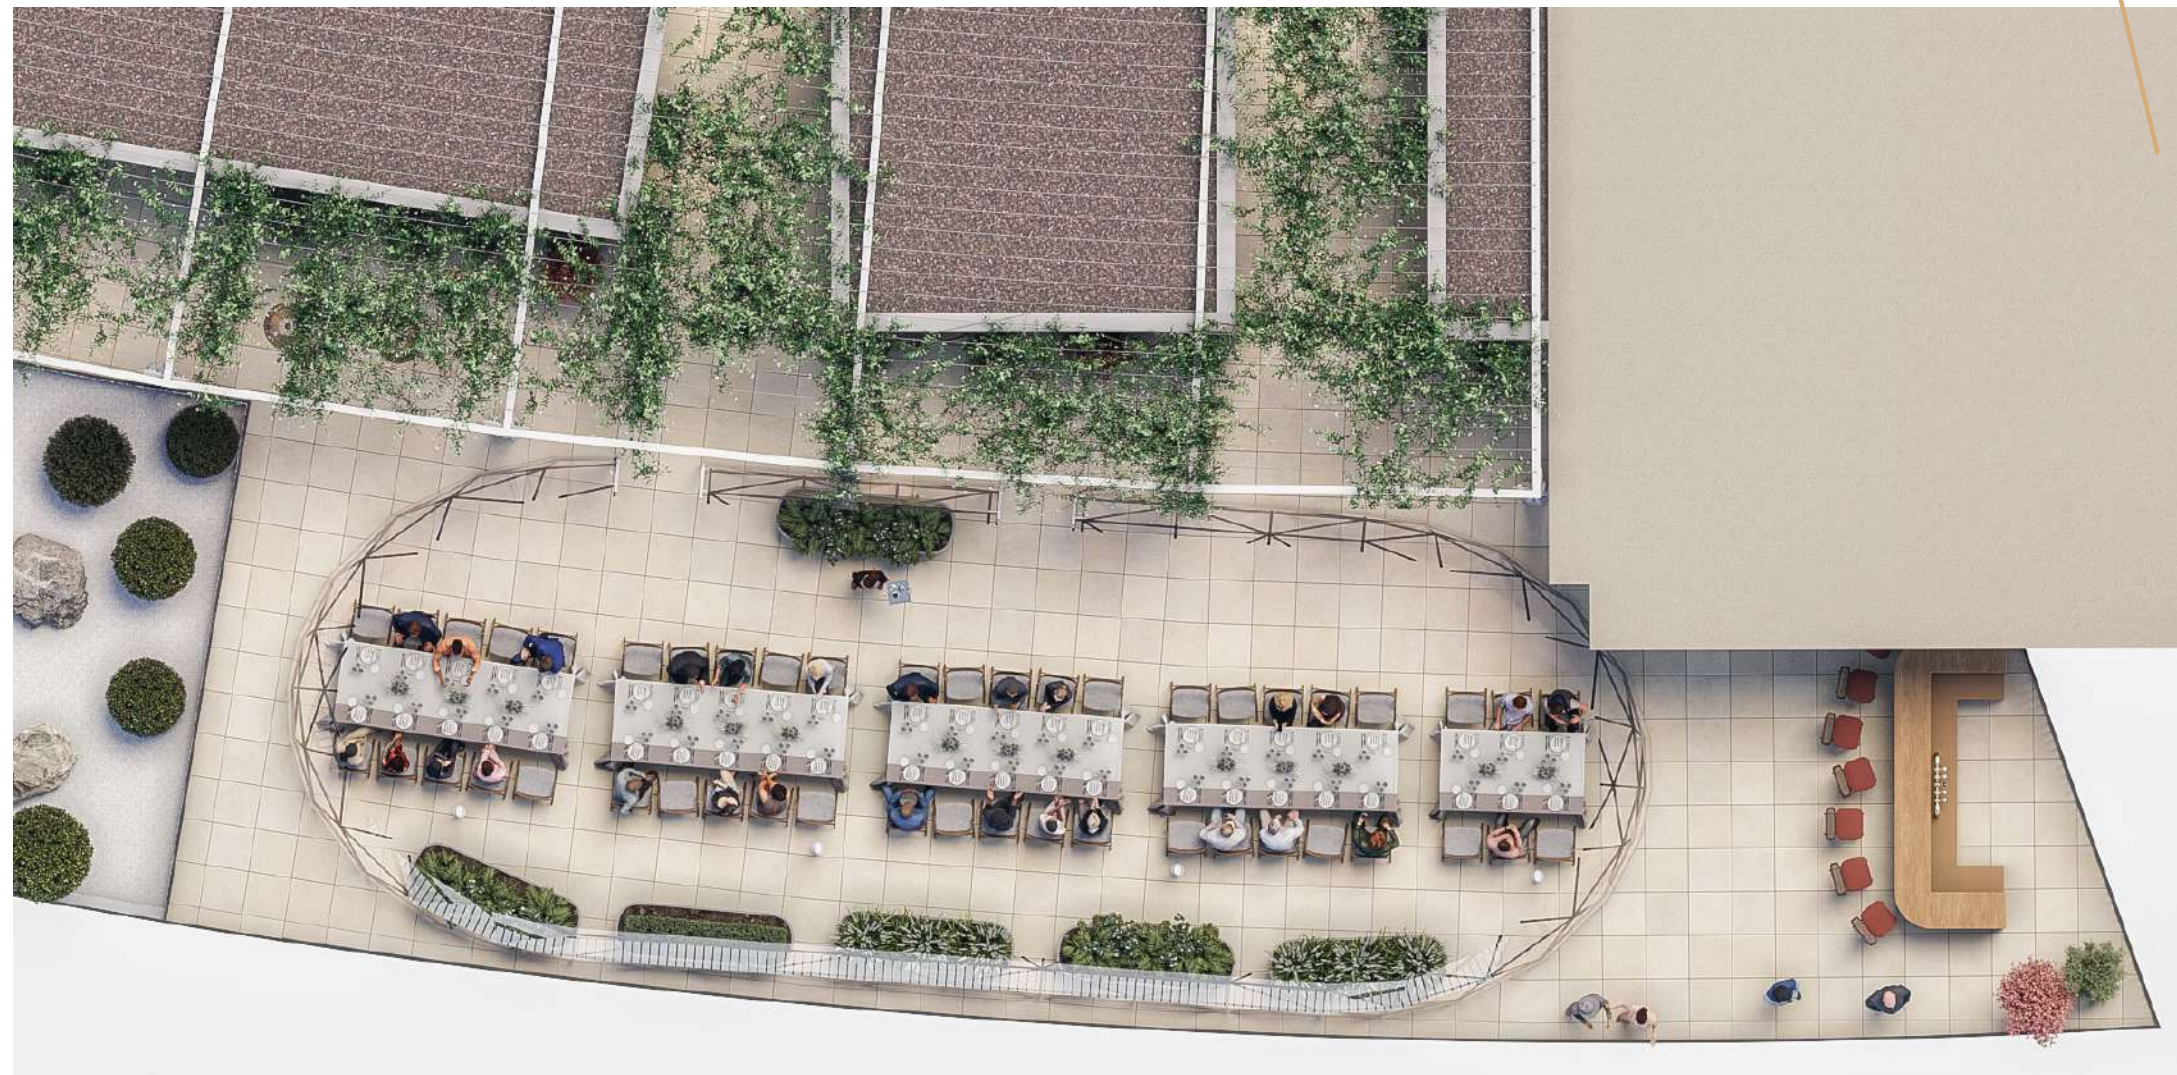

TERRASSE DU PALAIS

CONTACT : 01 88 33 42 33 - contact@idf-evenements.com