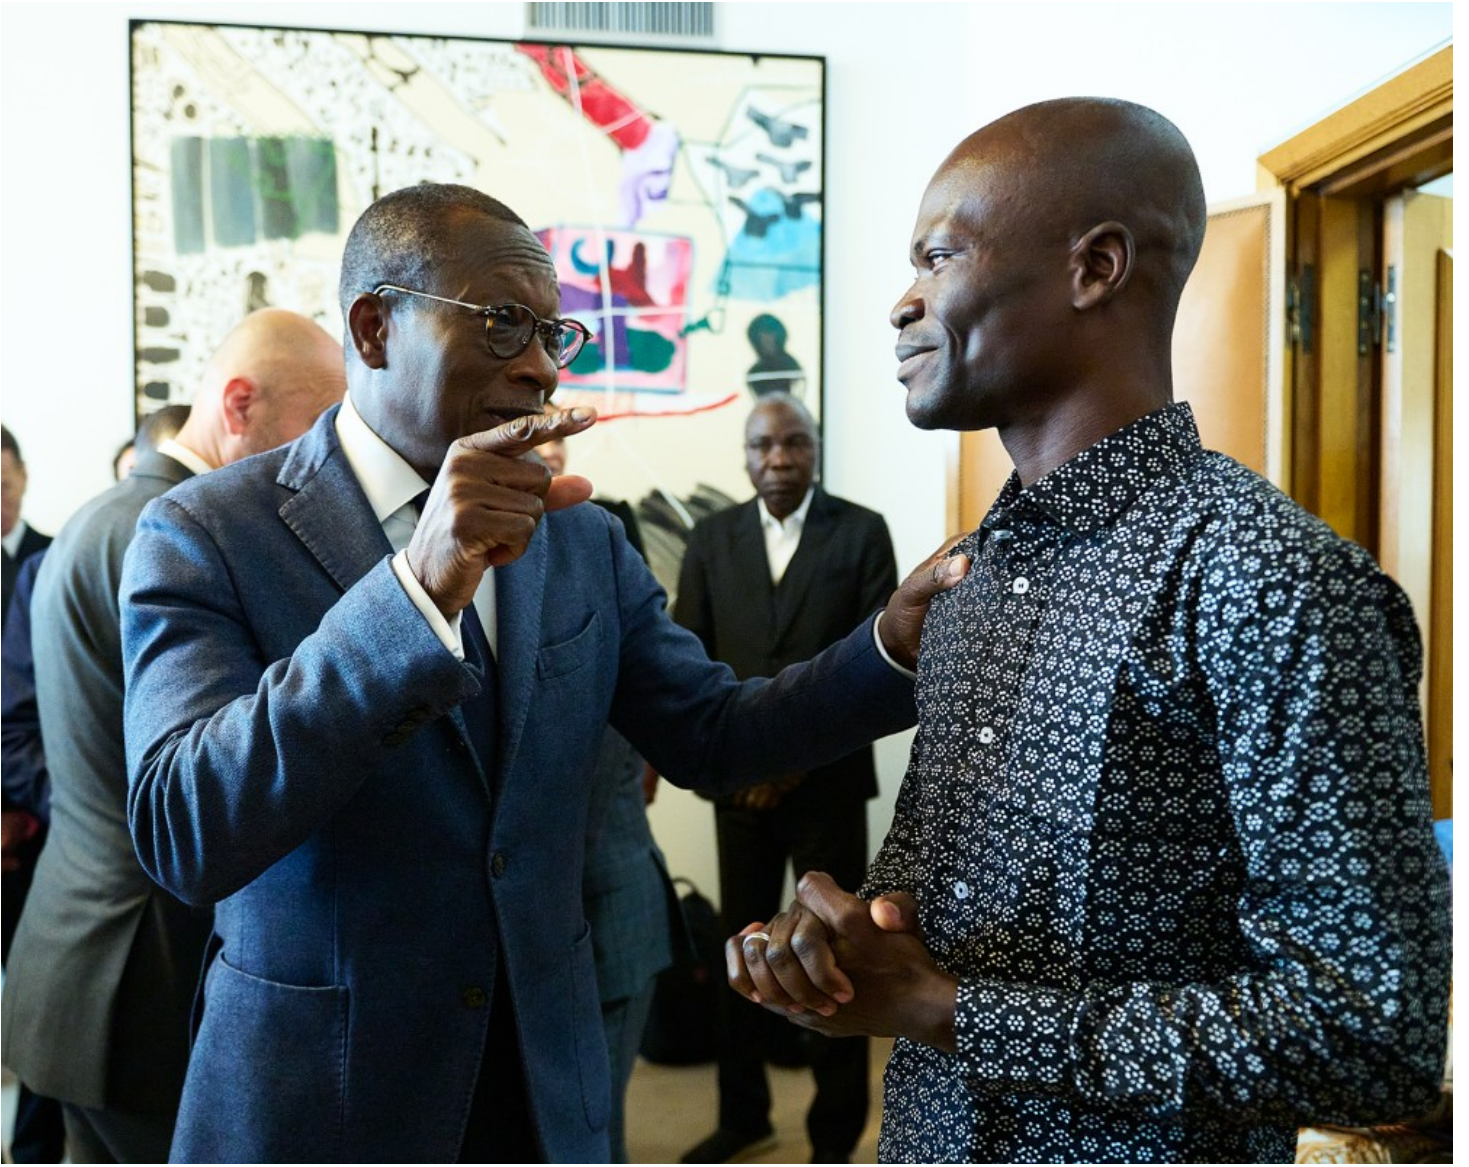

Visite officielle du Président du Bénin au CESE

PUBLIÉE LE 21/11/2023

VISITES OFFICIELLES

Patrice Talon, Président de la République du Bénin, était au CESE le mercredi 15 novembre 2023 pour inaugurer une oeuvre de l'artiste béninois Thierry Oussou.

Crédits photo : Katrin Baumann / CESE

Mercredi 15 novembre 2023