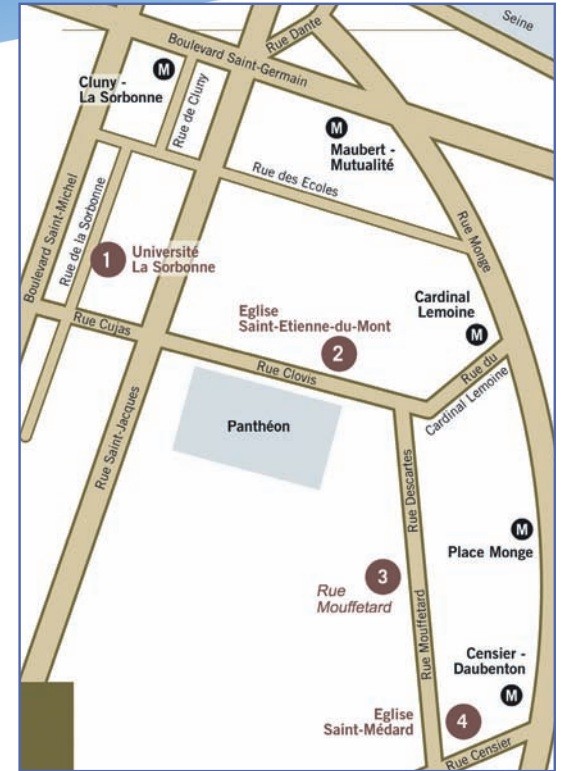

# Trois itinéraires de visites au choix

Samedi 20 et Dimanche 21 avril de 15h00 à 17h30

## Itinéraire 1

- 1 **Chapelle Saint-Vincent-de-Paul**  
Maison-mère de la Congrégation de la Mission  
95 rue de Sèvres,  
75006 Paris - Métro : Vaneau
- 2 **Musée vincentien**  
Maison-mère de la Congrégation de la Mission  
95 rue de Sèvres,  
75006 Paris
- 3 **Chapelle Notre-Dame de la Médaille Miraculeuse**  
Maison-mère des Filles de la Charité  
140 rue du Bac,  
75007 Paris
- 4 **Église Saint-Joseph-des-Carmes**  
70 rue de Vaugirard,  
75006 Paris

## Itinéraire 2

- 1 **Université de La Sorbonne**  
2 place de la Sorbonne,  
75005 Paris  
Métro : Cluny - La Sorbonne
- 2 **Église Saint-Etienne-du-Mont**  
Place Sainte-Geneviève,  
75005 Paris
- 3 **Rue Mouffetard**  
De l'église Saint-Médard,  
141 rue Mouffetard  
à l'église Saint-Etienne du Mont,  
Place Sainte-Geneviève,  
75005 Paris
- 4 **Église Saint-Médard**  
141 rue Mouffetard, 75005 Paris